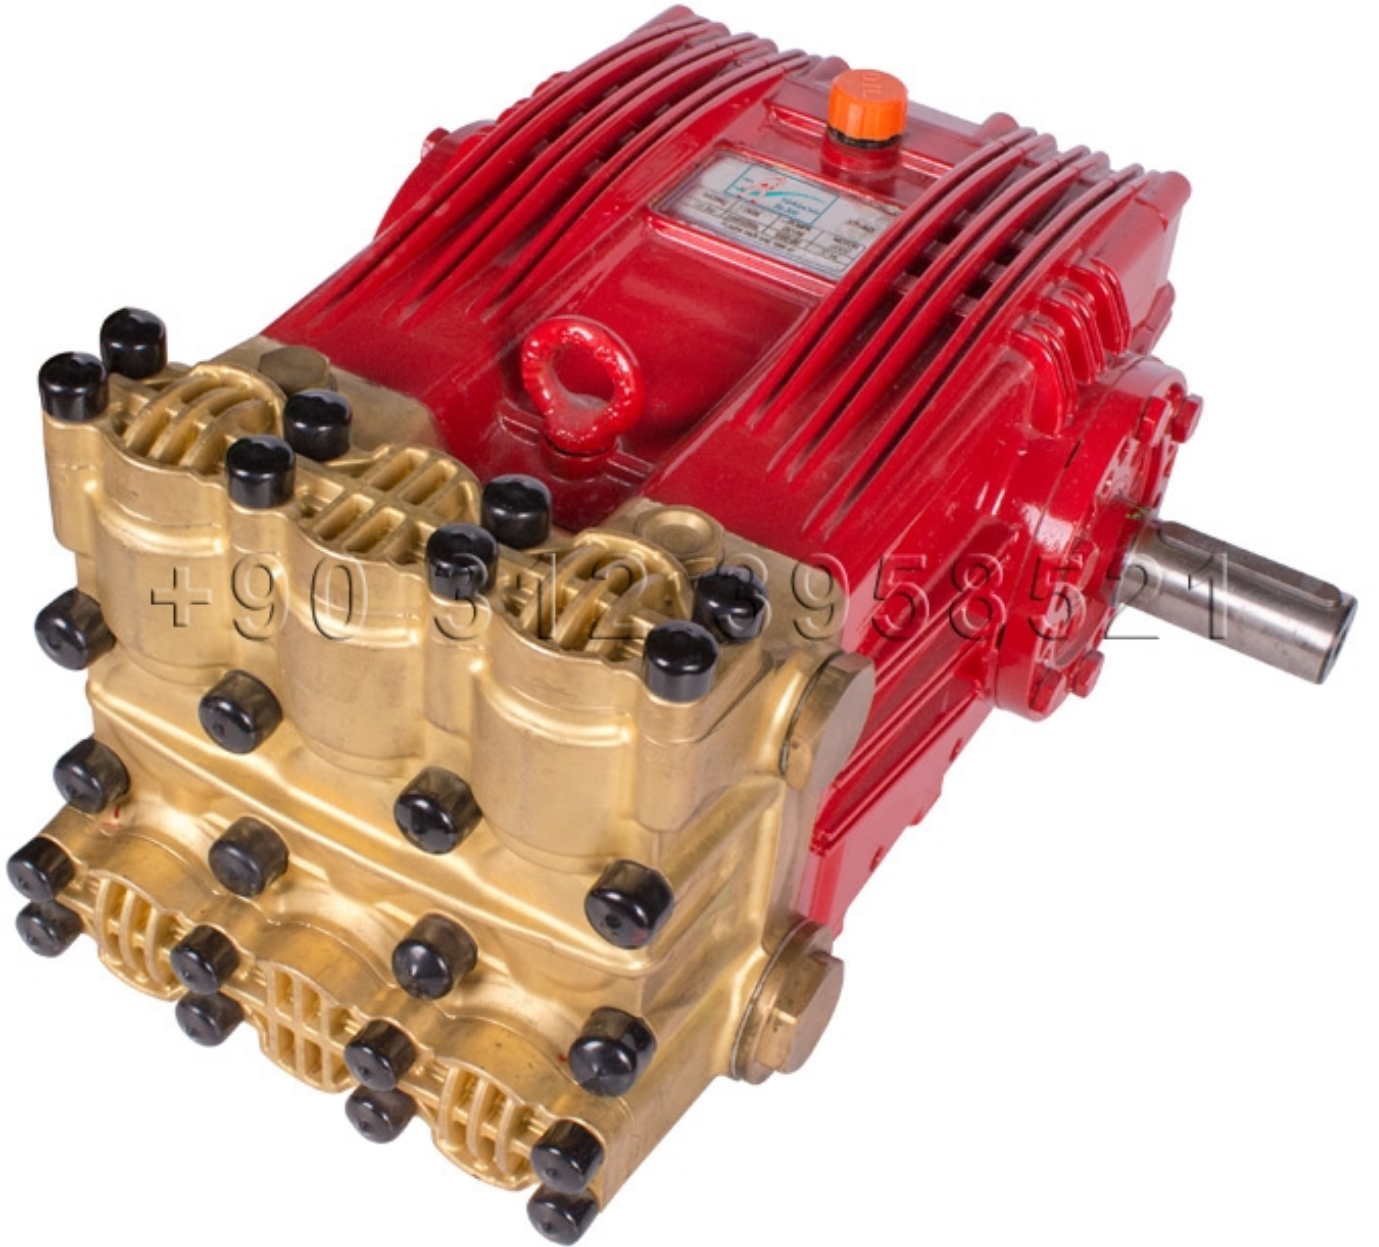

U-37/40 Su Jeti Pompası

Kod No: 005910

Teknik Özellikler
P= 130 Bar
Q= 155 lt/dak
Motor= 37 kW-1000d/d

KAMAT SU JETİ TEKNOLOJİSİ MAKİNA İNŞ. SAN. ve TİC. LTD. ŞTİ.

İvedik Organize Sanayi Bölgesi 1444. Sokak No: 8 Ostim - ANKARA - TÜRKİYE
Tel: +90 312 395 85 21 (pbx) • Faks: +90 312 395 85 22
www.kamat.com.tr • www.kamatsujeti.com.tr • kamat@kamat.com.tr