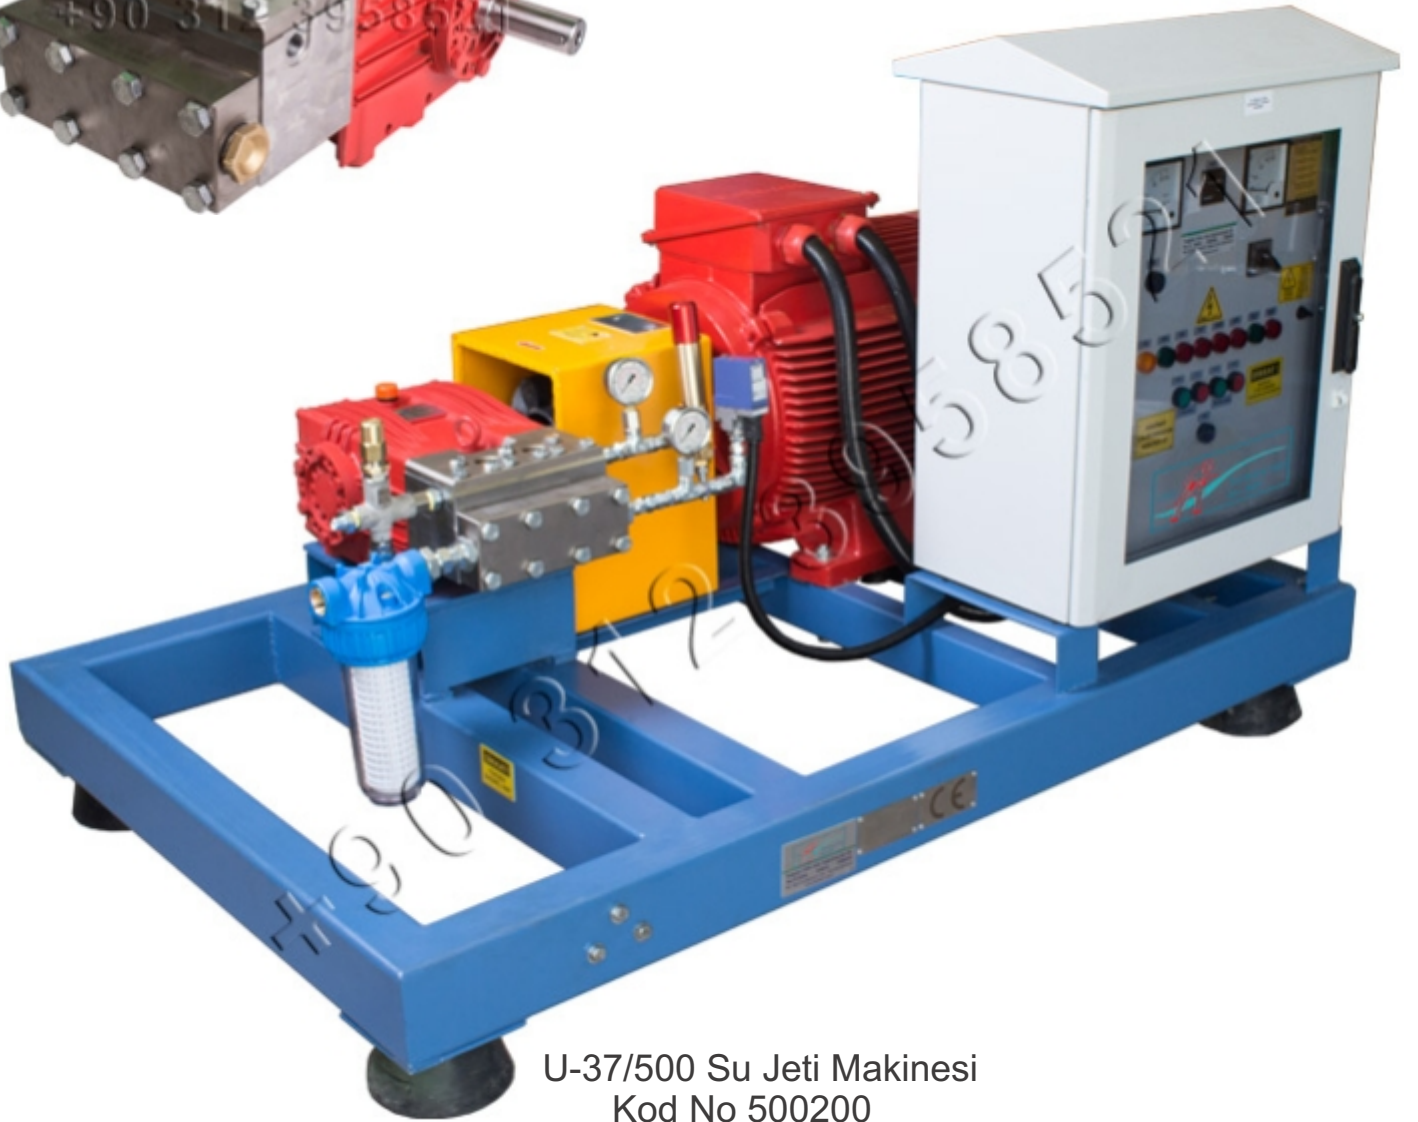

U-37/500 Su Jeti Makinesi

U-37/500 Su Jeti Pompası
Kod No: 006200

U-37/500 Su Jeti Makinesi

P = 500 Bar
Q = 40 lt/dak
Motor = 37 kW-1000d/d

U-37/500 Su Jeti Makinesi
Kod No 500200

KAMAT SU JETİ TEKNOLOJİSİ MAKİNA İNŞ. SAN. ve TİC. LTD. ŞTİ.