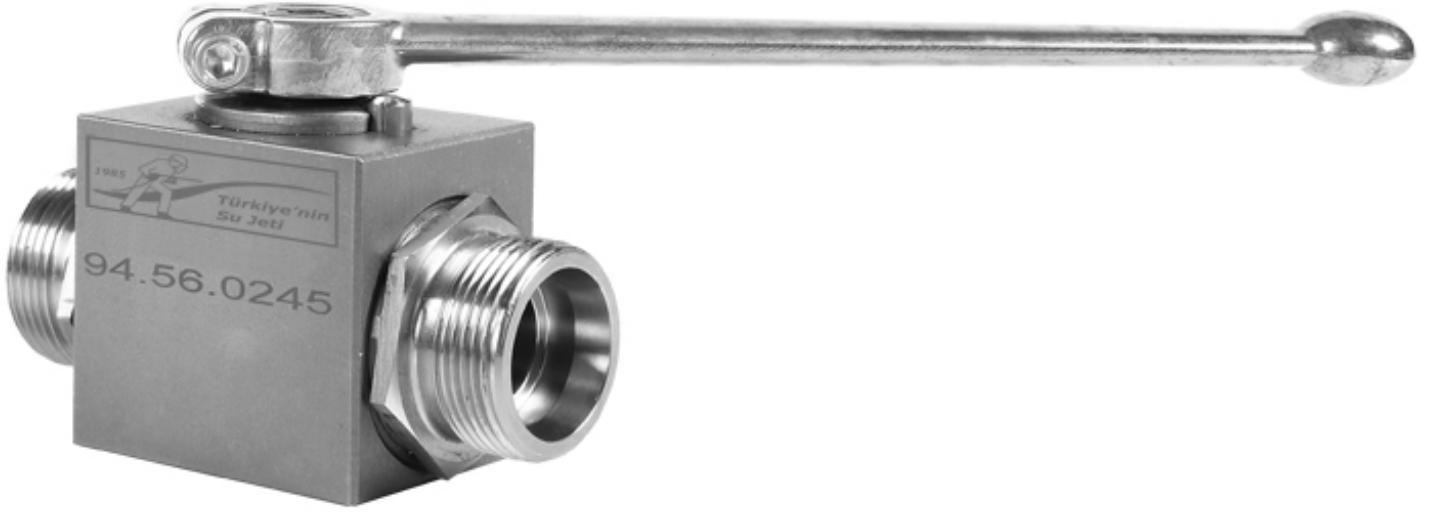

## KV-315 Küresel Vana

Kod No: 94.56.0245

Maksimum Çalışma Basıncı : 315 Bar  
Giriş-Çıkış Bağlantısı : M36X2 (Erkek)

**KAMAT SU JETİ TEKNOLOJİSİ MAKİNA İNŞ. SAN. ve TİC. LTD. ŞTİ.**

İvedik Organize Sanayi Bölgesi 1444. Sokak No: 8 Ostim - ANKARA - TÜRKİYE  
Tel: +90 312 395 85 21 (pbx) • Faks: +90 312 395 85 22  
www.kamat.com.tr • www.kamatsujeti.com.tr • kamat@kamat.com.tr

V1