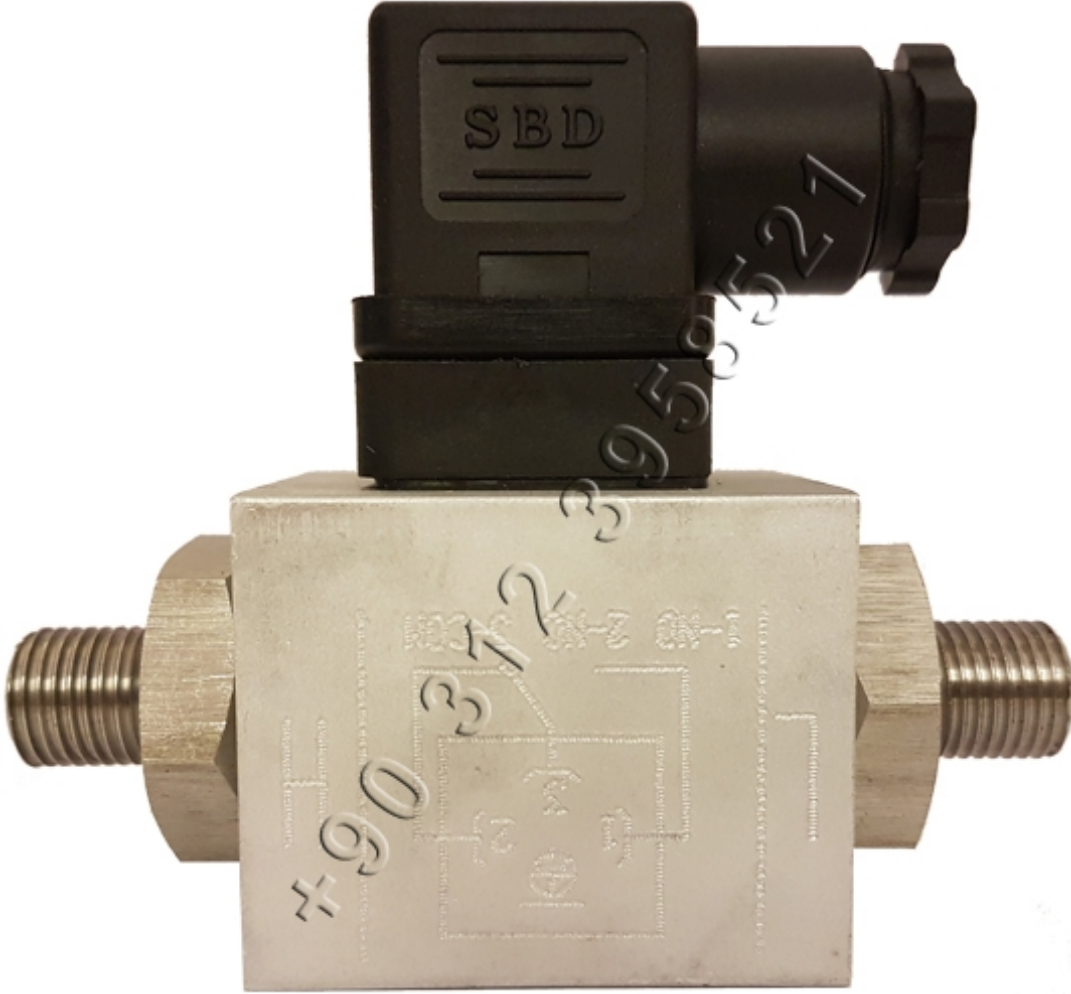

FTS-200 Differential Pressure Switch

Part No: 99.45.9014

Max. Working Pressure : 0.3-3 Bar
Electrical Values : 0.5 A - 230 V

KAMAT SU JETİ TEKNOLOJİSİ MAKİNA İNŞ. SAN. ve TİC. LTD. ŞTİ.

İvedik Organize Sanayi Bölgesi 1444. Sokak No: 8 Ostim - ANKARA - TÜRKİYE
Phone: +90 312 395 85 21 (pbx) • Fax: +90 312 395 85 22
www.kamat.com.tr • www.kamatsujeti.com.tr • kamat@kamat.com.tr