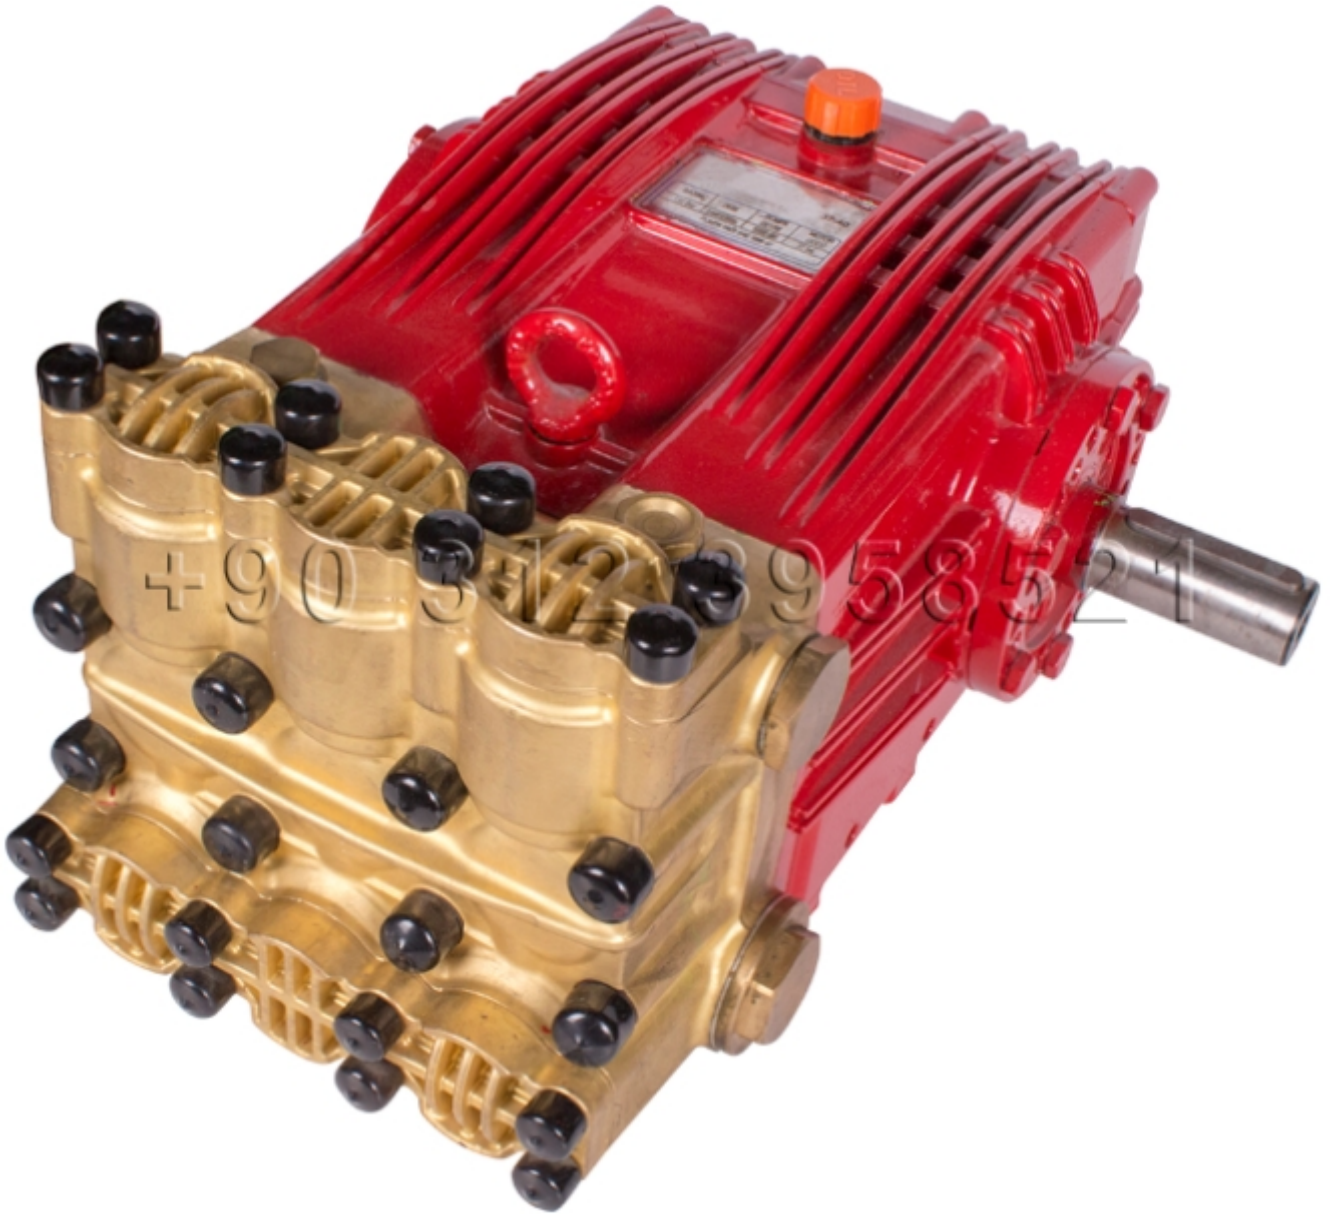

37-40 Su Jeti Pompası

Kod No: 005910

Teknik Özellikler
P= 130 Bar
Q= 155 lt/dak
Motor= 37 kW-1000d/d

KAMAT SU JETİ TEKNOLOJİSİ MAKİNE İNŞ. SAN. ve TİC. LTD. ŞTİ.

İVOGSAN 1444. Sokak No :8 Ostim-Ankara-TÜRKİYE
Tel: +90 312 395 85 21 (pbx) Faks: +90 312 395 85 22
www.kamatsujeti.com.tr www.kamat.com.tr
kamat@kamat.com.tr