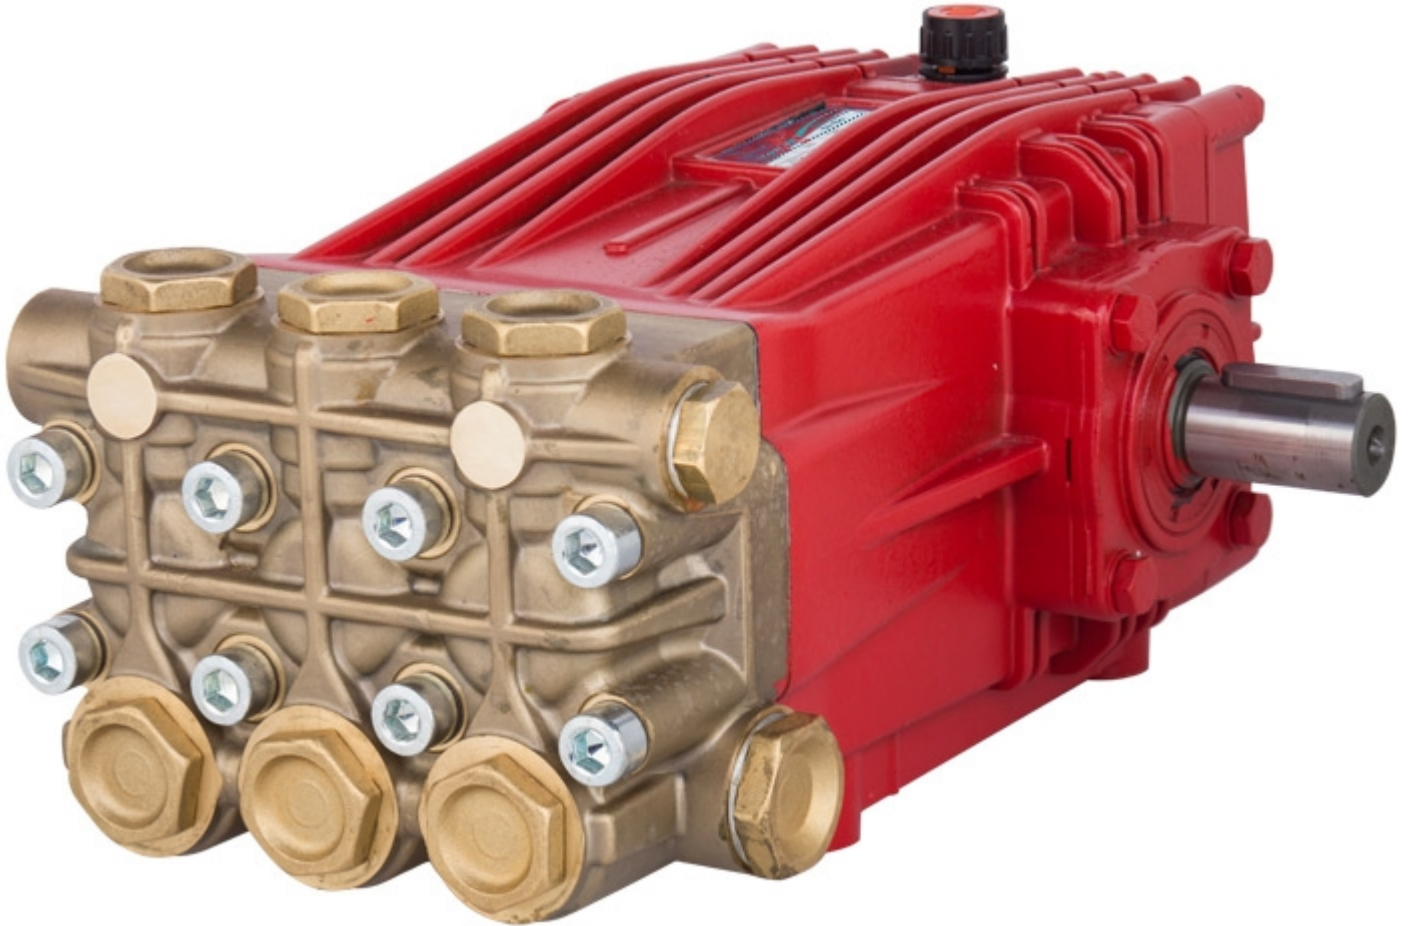

U-11/26 Su Jeti Pompası

Kod No: 005400

Teknik Özellikler
P= 200 Bar
Q= 30 lt/dak
Motor= 11 kW-1450d/d

KAMAT SU JETİ TEKNOLOJİSİ MAKİNA İNŞ. SAN. ve TİC. LTD. ŞTİ.

İvedik Organize Sanayi Bölgesi 1444. Sokak No: 8 Ostim - ANKARA - TÜRKİYE
Tel: +90 312 395 85 21 (pbx) • Faks: +90 312 395 85 22
www.kamat.com.tr • www.kamatsujeti.com.tr • kamat@kamat.com.tr