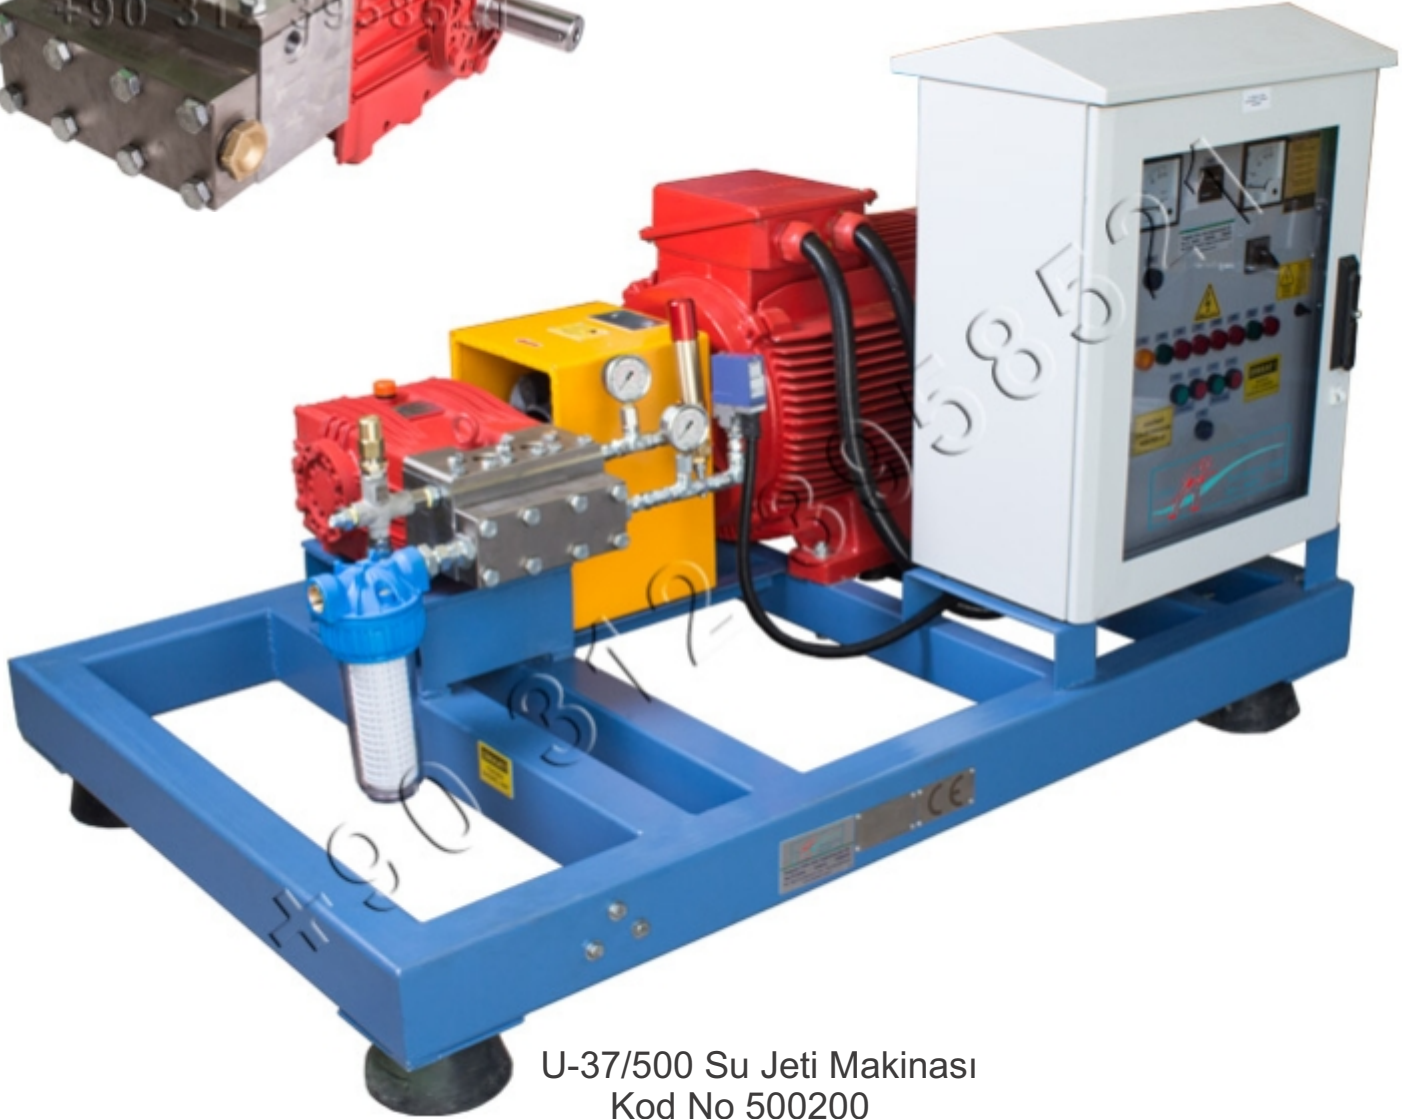

U-37/500 Su Jeti Makinası

U-37/500 Su Jeti Pompası
Kod No: 006200

U-37/500 Su Jeti Makinası

P = 500 Bar
Q = 40 lt/dak
Motor = 37 kW-1000d/d

U-37/500 Su Jeti Makinası
Kod No 500200

KAMAT SU JETİ TEKNOLOJİSİ MAKİNA İNŞ. SAN. ve TİC. LTD. ŞTİ.