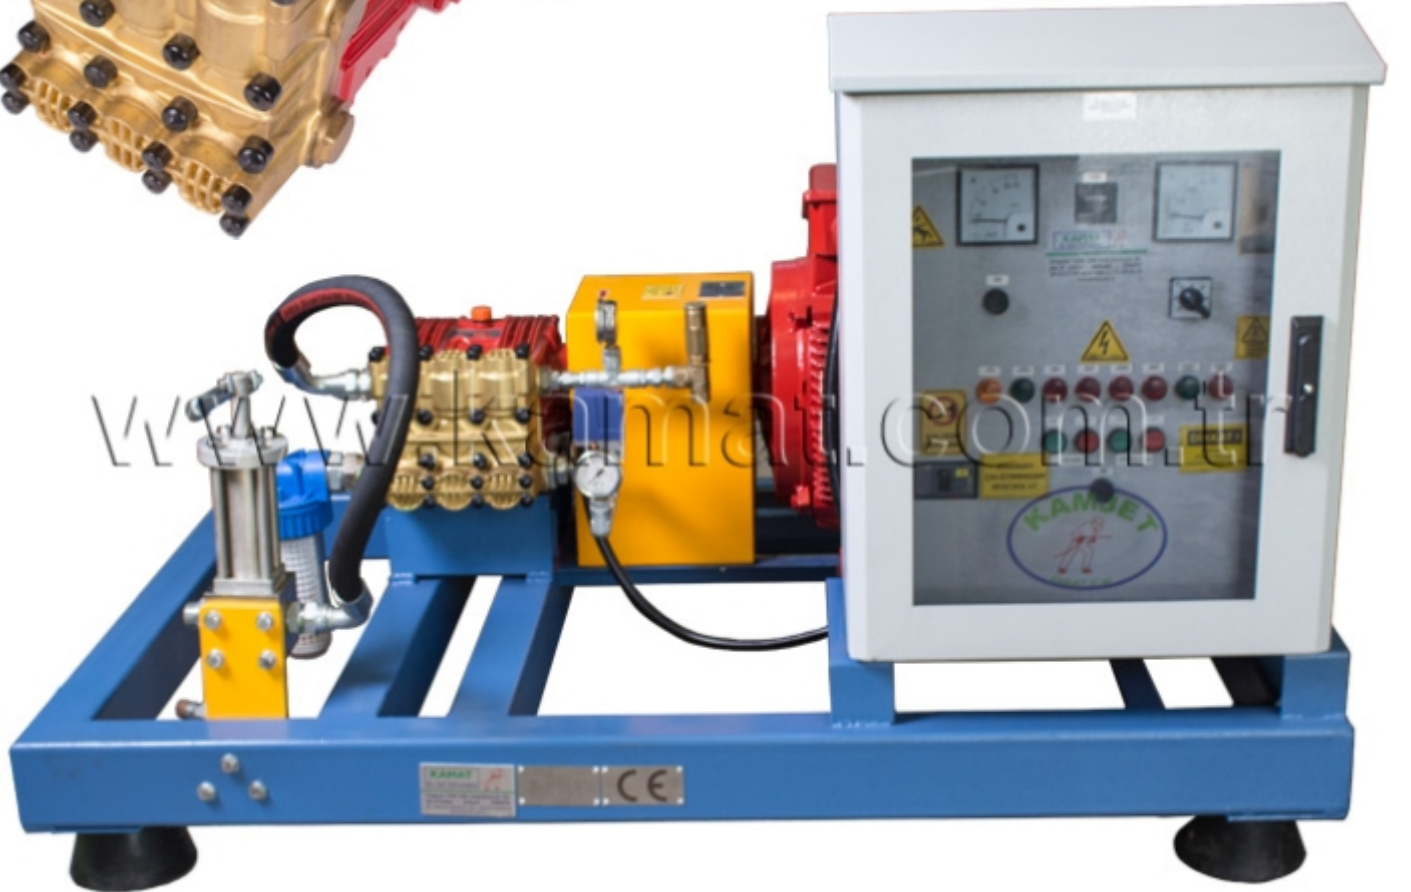

37-40 Su Jeti Makinası

37-40 Su Jeti Pompası
Kod No: 005910

37-40 Su Jeti Makinası

P = 130 Bar
Q = 154 lt/dak
Motor = 37 kW-1000d/d

37-40 Su Jeti Makinası
Kod No 500100

KAMAT SU JETİ TEKNOLOJİSİ MAKİNE İNŞ. SAN. ve TİC. LTD. ŞTİ.