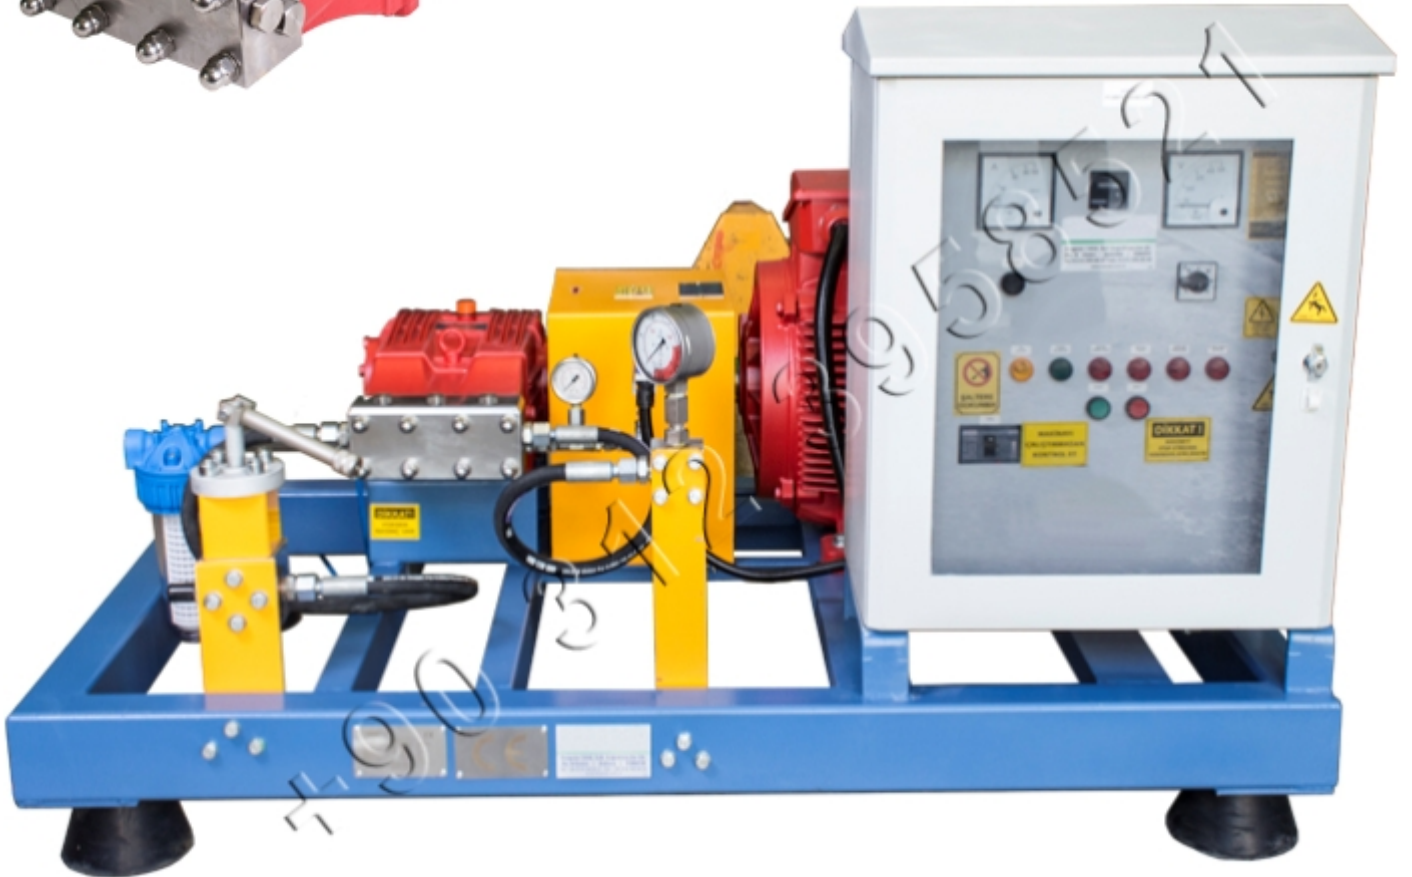

## 37-1000 Su Jeti Makinası

37-1000 Su Jeti Pompası  
Kod No: 006350

37-1000 Su Jeti Makinası

P = 1000 Bar  
Q = 20 lt/dak  
Motor = 37 kW-1000d/d

37-1000 Su Jeti Makinası  
Kod No 500350

**KAMAT SU JETİ TEKNOLOJİSİ MAKİNE İNŞ. SAN. ve TİC. LTD. ŞTİ.**