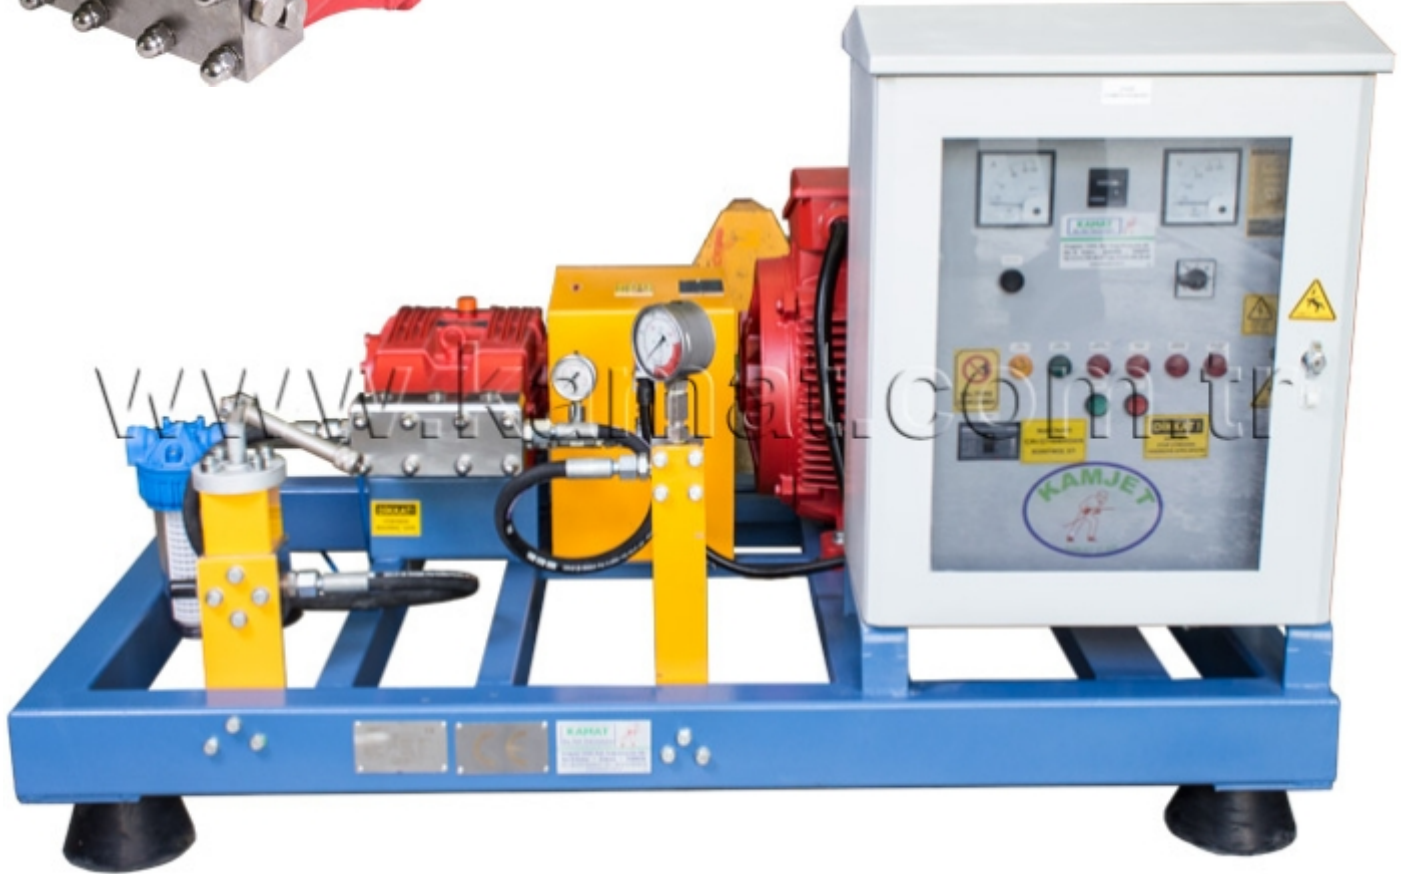

37-1000 Su Jeti Makinası

37-1000 Su Jeti Pompası
Kod No: 006350

37-1000 Su Jeti Makinası

P = 1000 Bar
Q = 20 lt/dak
Motor = 37 kW-1000d/d

37-1000 Su Jeti Makinası
Kod No 500350

KAMAT SU JETİ TEKNOLOJİSİ MAKİNE İNŞ. SAN. ve TİC. LTD. ŞTİ.