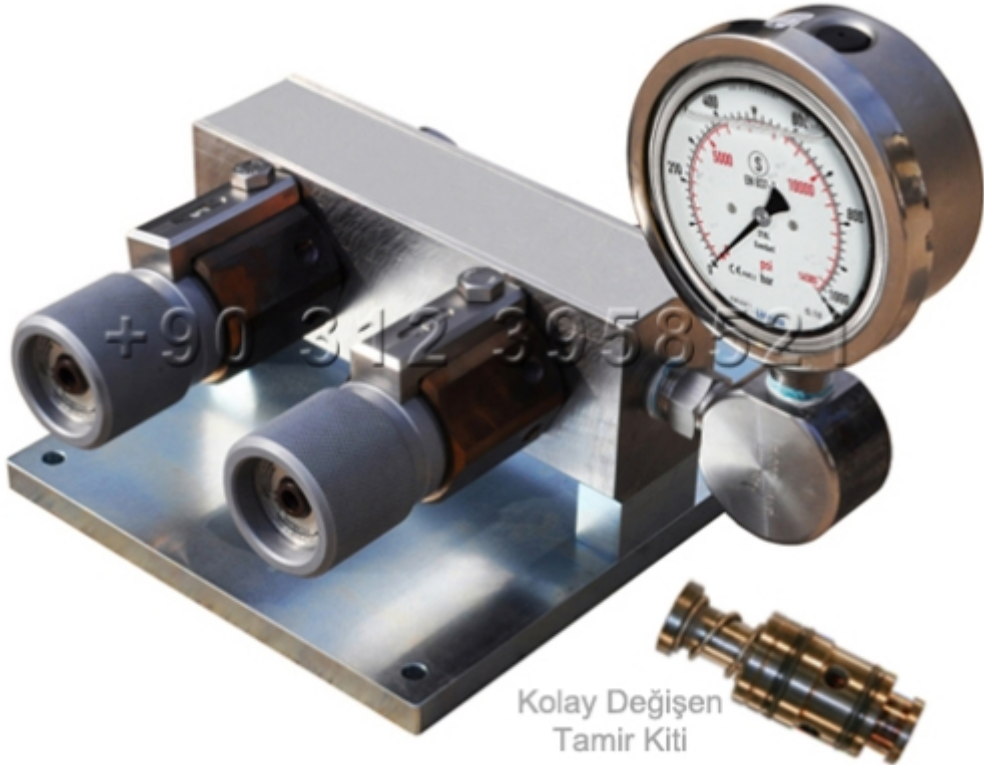

Debi Bölücü 1000

Debi Bölücü 1500

Debi Bölücü-1000 ve Debi Bölücü-1500, 1 pompadan tahliyeli tabancalarla 2 çıkış almak için kullanılır.

Kod No.	Tanım
89.38.1520	Debi Bölücü-1000 (Manometre ile birlikte)
89.38.1530	Debi Bölücü-1500 (Manometre ile birlikte)

Kod No.	Tanım
89.38.1521	Debi Bölücü-1000 Tamir Kiti
89.38.1531	Debi Bölücü-1500 Tamir Kiti

KAMAT SU JETİ TEKNOLOJİSİ MAKİNE İNŞ. SAN. ve TİC. LTD. ŞTİ.

İVOGSAN 1444, Sokak No :8 Ostim-Ankara-TÜRKİYE
Tel: +90 312 395 85 21 (pbx) Faks: +90 312 395 85 22
www.kamatsujeti.com.tr www.kamat.com.tr
kamat@kamat.com.tr