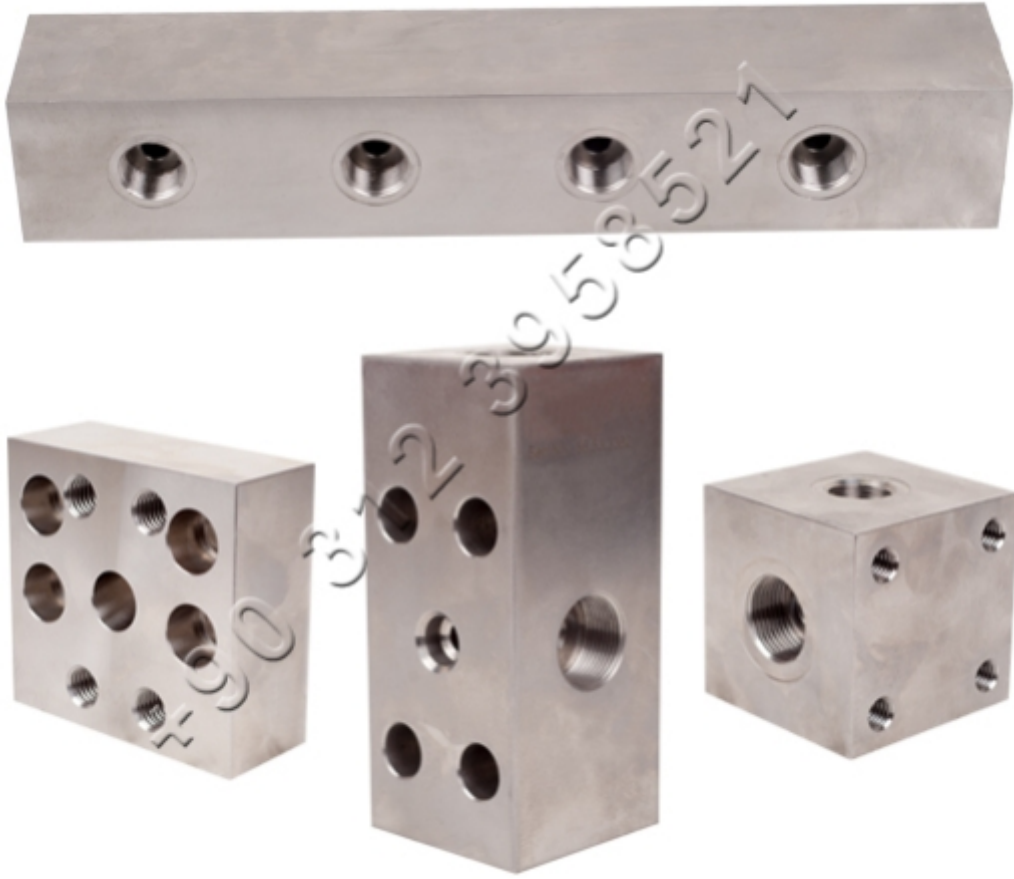

## Dağıtma ve Montaj Blokları

**KAMAT SU JETİ TEKNOLOJİSİ MAKİNE İNŞ. SAN. ve TİC. LTD. ŞTİ.**

İVOGSAN 1444. Sokak No :8 Ostim-Ankara-TÜRKİYE  
Tel: +90 312 395 85 21 (pbx) Faks: +90 312 395 85 22  
[www.kamatsujeti.com.tr](http://www.kamatsujeti.com.tr) [www.kamat.com.tr](http://www.kamat.com.tr)  
[kamat@kamat.com.tr](mailto:kamat@kamat.com.tr)