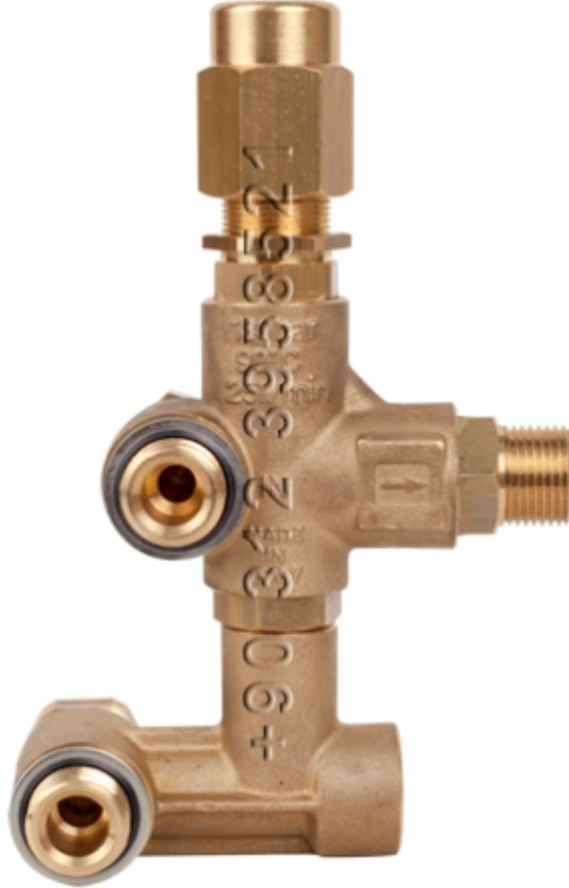

RU-170/13 Basınç Ayar Regülatörü

Kod No: 91.00.0000

Maksimum Çalışma Basıncı : 170 Bar
Debi : 13 lt/dak

KAMAT SU JETİ TEKNOLOJİSİ MAKİNE İNŞ. SAN. ve TİC. LTD. ŞTİ.

İVOGSAN 1444. Sokak No :8 Ostim-Ankara-TÜRKİYE
Tel: +90 312 395 85 21 (pbx) Faks: +90 312 395 85 22
www.kamatsujeti.com.tr www.kamat.com.tr
kamat@kamat.com.tr

R20